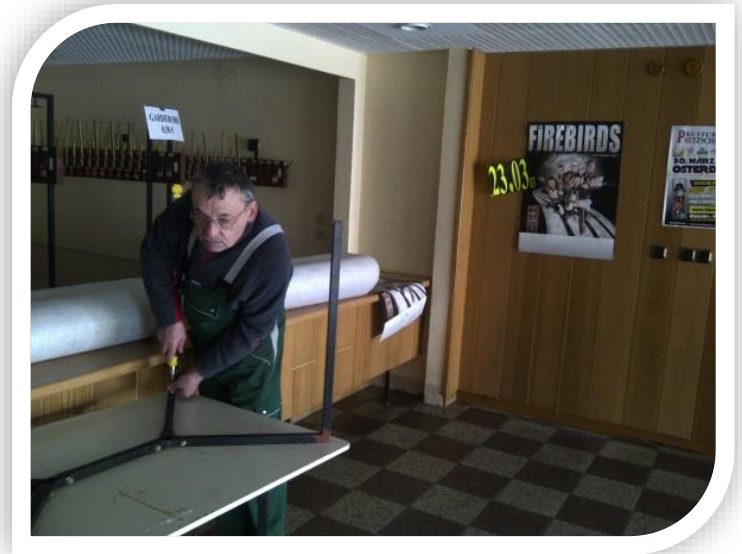

# Dokumentation

Tische werden repariert

Schrauben

Kleber

Winkel

Stühle werden repariert

Schrauben

Zeit: 15 Stunden

Geldeinsatz: 11 Euro