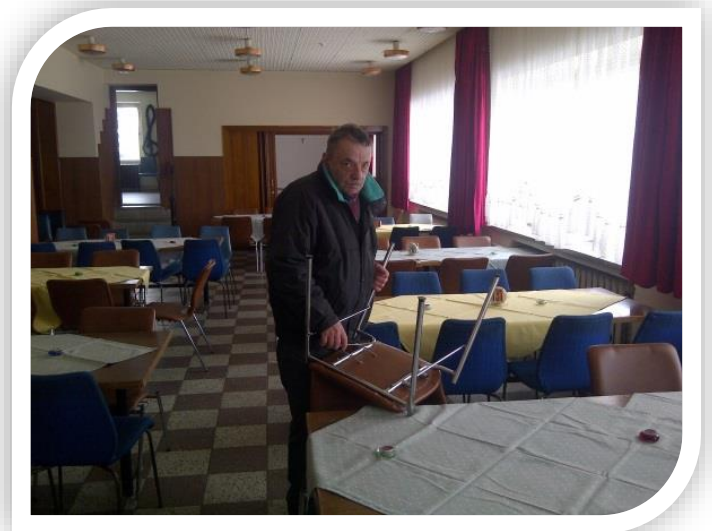

# Dokumentation

Tische werden repariert

Schrauben

Kleber

Winkel

Stühle werden repariert

Schrauben

Zeit: 15 Stunden