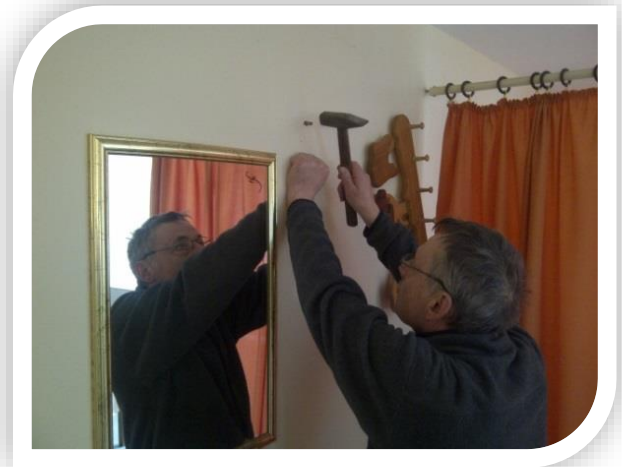

## Linke Bühnenstube

6 Stühle,  
2 Tische,  
2 Sessel,  
1 Sofa,  
1 Hängeschränk,  
2 Spiegel,  
1 Tischlampe,  
3 Hängegarderoben,  
Schrauben und Haken

## Rechte Bühnenstube

1 Schreibtisch,  
1 Spiegelschrank mit Licht,  
1 Verlängerung mit Verteiler,  
1 Regal

**Zeit: 23 Stunden**

**Geldeinsatz: 45 Euro**

**Rest wurde gespendet**